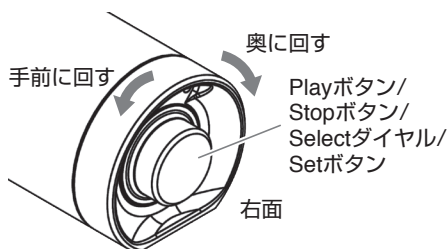

曲番号

曲名

② 画面のジャンルが該当のジャンル(クラシックVol.2)に変わるまでSelectダイヤルを回し続けます。

③ 該当のジャンルまで回したら、曲番号(曲名)を見ながらSelectダイヤルを回して該当の曲を選びます。

④ 該当の曲名が表示されたら、Play/Stopボタンを押すと演奏を開始します。

同梱専用SDカード150曲のジャンル構成と曲数は、以下のようになっています。

ジャンル	曲数
クラシック Vol.1	50曲
クラシック Vol.2	50曲
クラシック Vol.3	25曲
クラシック Vol.4	25曲