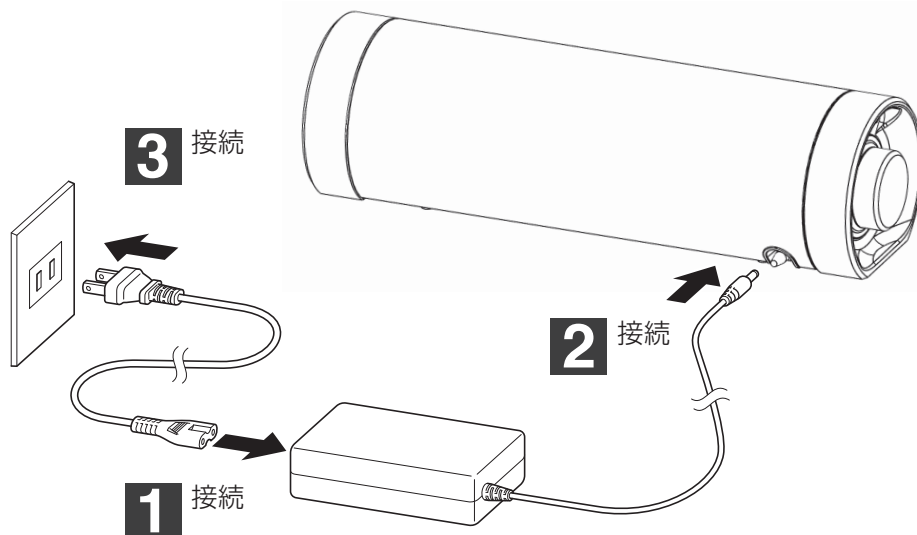

専用SDカード

接続する

『本体』持ち運び時のご注意

本体を持ち運ぶ際は右図のようにお持ちください。ダイヤル部分を持ちますとけがをするおそれがあり、また破損の原因となります。

演奏する (連続演奏)

4 両側面のLEDランプを確認
 ※青色点滅 (準備中) →
 赤色点灯 (準備完了)

5 Powerボタンを押す
 LEDランプが点灯 (白色) し、
 しばらくすると前回の電源オフ時の
 照明モードになります。