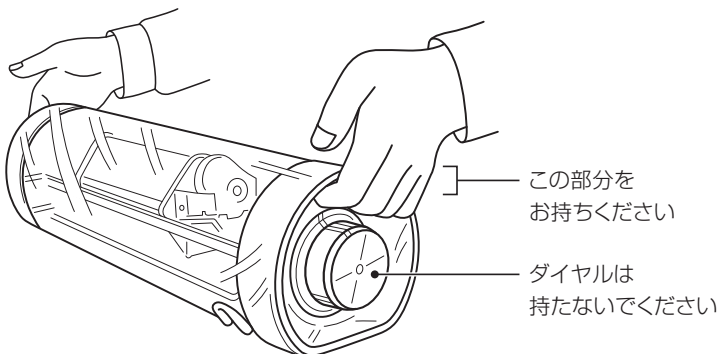

専用SDカード

接続する

『本体』持ち運び時のご注意

本体を持ち運ぶ際は右図のようにお持ちください。ダイヤル部分を持ちますとけがをするおそれがあり、また破損の原因となります。

演奏する (連続演奏)

4 両側面のLEDランプを確認
 ※青色点滅 (準備中) →
 赤色点灯 (準備完了)

5 Powerボタンを押す
 LEDランプが点灯 (白色) し、
 しばらくすると前回の電源オフ時の
 照明モードになります。