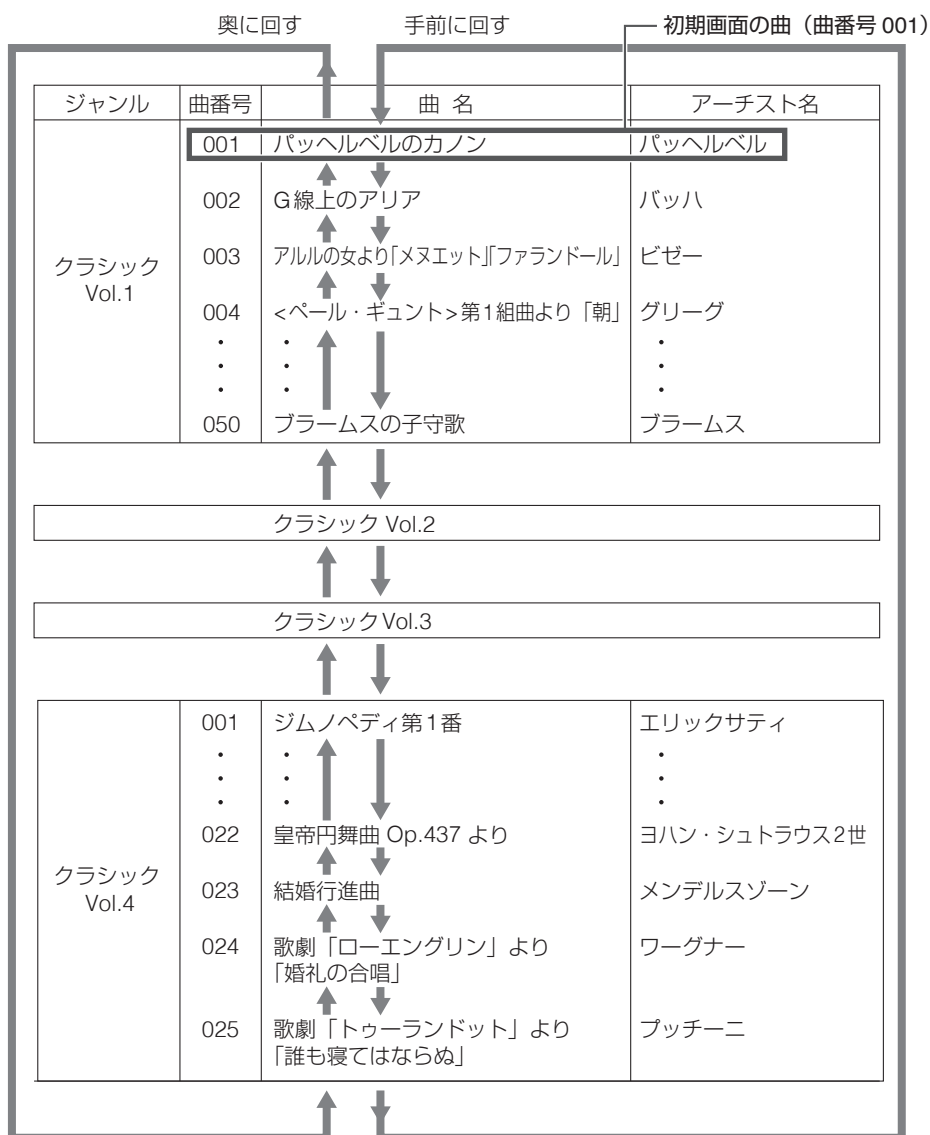

ジャンルと曲の移り変わり