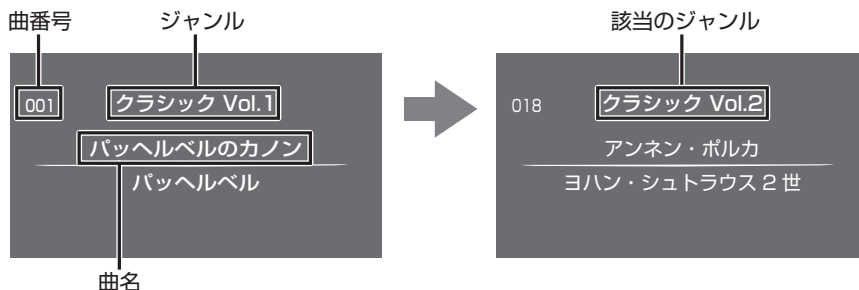

- ④ Selectダイヤルを回して演奏したい曲を含むジャンルにカーソルを移動させ、Setボタンを押す。

選択したジャンルのリストが曲番号001から表示されます。

- ⑤ Selectダイヤルを回して演奏したい曲にカーソルを移動させ、Setボタンを押す。

演奏曲情報画面が表示され、演奏が始まります。

お好みの曲を演奏する ~ダイヤルを回しながら選ぶ~

P.8 ~P.12の「同梱専用SDカード150曲リスト」からお好きな曲を選んで演奏します。

※ P.13 ~P.18には曲名索引リストもあります。

例： P.10の曲番号「018」、曲名「アンネン・ポルカ」を演奏するとき

P.3の手順7まで行って、演奏の準備をしてください。

① 150曲リストからジャンルと曲番号(曲名)を確認します。

ジャンル

クラシック Vol.2 (つづき)

曲番号	曲名	アーティスト名
014	アルハンブラの思い出	ターレガ
015	ポロネーズ「別れ」	ショパン
016	勿忘草	リヒナー
017	組曲「展覧会の絵」キエフの大門	ムソルグスキー
018	アンネン・ポルカ	ヨハン・シュトラウス2世
019	貴婦人の乗馬 (Allegro marziale)	ブルグミュラー
020	魔法使いの弟子	デュカス
021	軍隊	ショパン

曲番号

曲名

② 画面のジャンルが該当のジャンル(クラシックVol.2)に変わるまでSelectダイヤルを回し続けます。

③ 該当のジャンルまで回したら、曲番号(曲名)を見ながらSelectダイヤルを回して該当の曲を選びます。

④ 該当の曲名が表示されたら、Play/Stopボタンを押すと演奏を開始します。

同梱専用SDカード150曲のジャンル構成と曲数は、以下のようになっています。

ジャンル	曲数
クラシック Vol.1	50曲
クラシック Vol.2	50曲
クラシック Vol.3	25曲
クラシック Vol.4	25曲