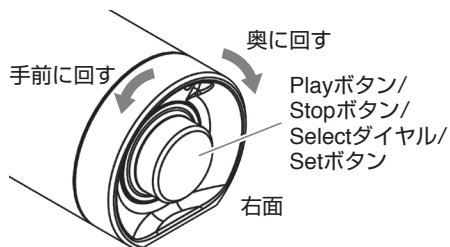

曲番号

曲名

② 画面のジャンルが該当のジャンル(クラシックVol.2)に変わるまでSelectダイヤルを回し続けます。

③ 該当のジャンルまで回したら、曲番号(曲名)を見ながらSelectダイヤルを回して該当の曲を選びます。

④ 該当の曲名が表示されたら、Play/Stopボタンを押すと演奏を開始します。

同梱専用SDカード150曲のジャンル構成と曲数は、以下のようになっています。

ジャンル	曲数
クラシック Vol.1	50曲
クラシック Vol.2	50曲
クラシック Vol.3	25曲
クラシック Vol.4	25曲